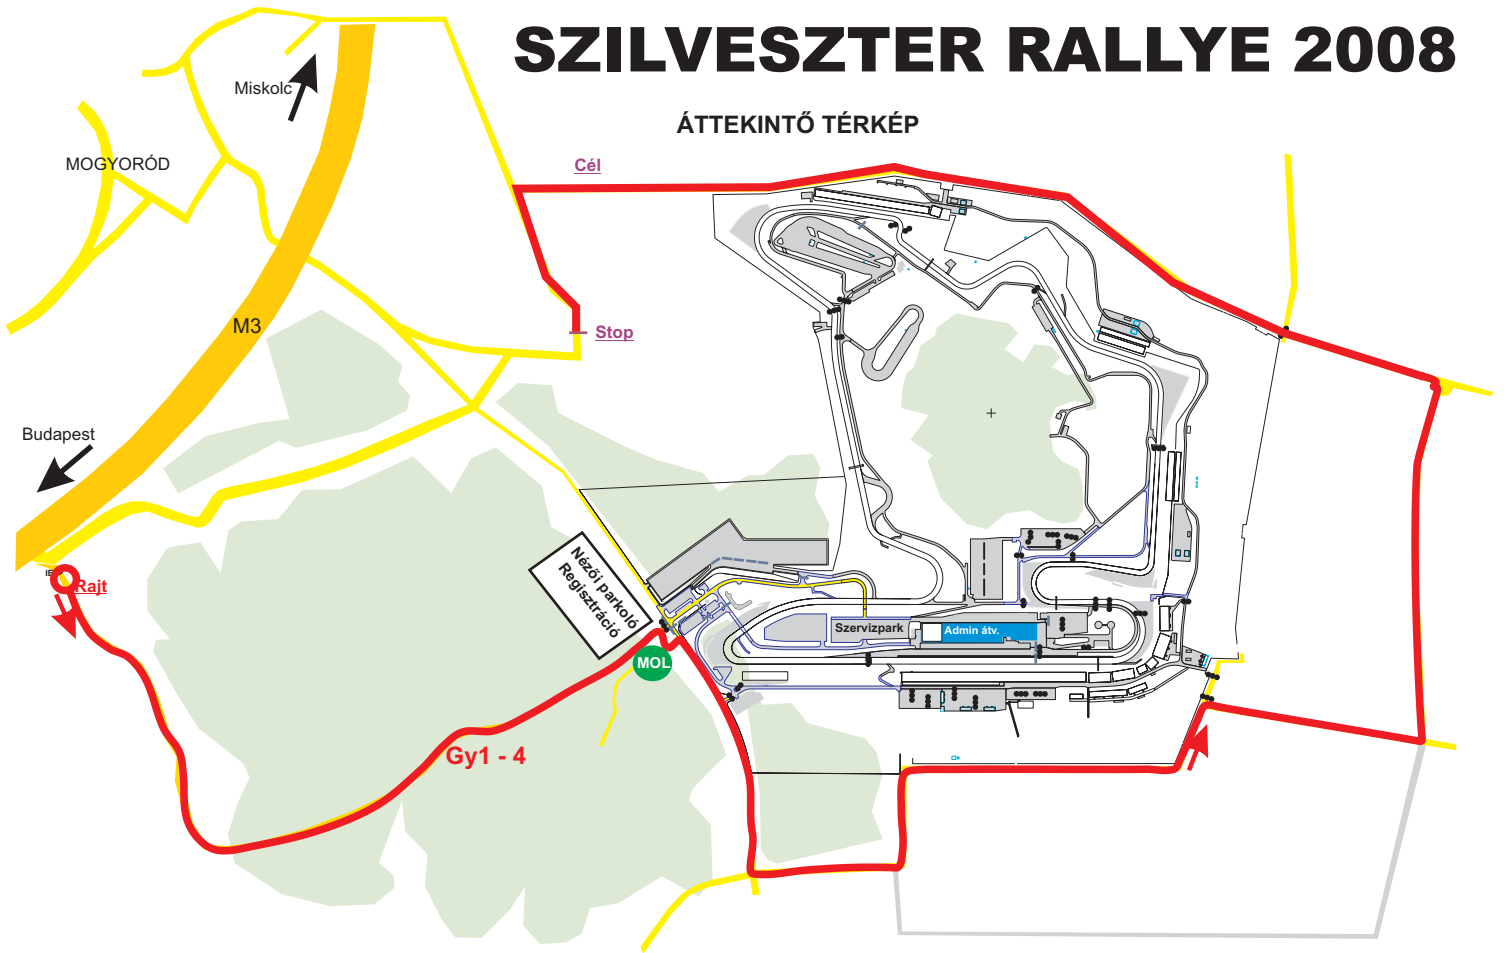

SZILVESZTER RALLYE 2008

ÁTTEKINTŐ TÉRKÉP

Rajtszám	Rajt		Cél	
1. alkalom				
2. alkalom				
3. alkalom				

1. Számú végrehajtási utasítás:

1. Kötelező reklámok elhelyezése:

Rajtszám felett mindkét oldal:	Humano IT
Rajtszám alatt mindkét oldal:	UltaMed
Bal első sárvédő:	Bíró Kft.
Jobb első sárvédő:	Naturo Kork
Bal hátsó sárvédő:	Sincord
Jobb hátsó sárvédő:	Ventive Health
Jobb hátsó oldal ablak:	R R Reklám
Bal hátsó oldal ablak:	Danka
Első szélvédő jobb felső sarka:	Dima Mérnöki Iroda Kft.
Hátsó szélvédő jobb felső sarka:	www.szline.hu

A Hungaroring területén belül egyirányú forgalom kerül kialakításra, a lenti rajz szerint, ennek betartása minden résztvevőnek és kísérő járműnek kötelező!

- A pálya bejárás alatt a veszélyes útkereszteződésekben (MOL Kút, Szilasliget Camping) sportbírók tevékenykednek, ezeken a helyeken a megállás kötelező. Pályabejárás kizárólag nem versenyautóval, és a KRESZ szabályainak betartásával végezhető!
- A verseny az időterv szerint gyűjtőállomással kezdődik, itt kerül kiadásra a menetlevél. A rajtidők várhatóan kb. 16 h. – kor kerülnek kifüggesztésre a hirdető táblán, valamint kb. 20 h. - kor a www.duen.hu honlapon. A rajtidők erre az állomásra vonatkoznak!
- A menetlevelet a verseny folyamán végig meg kell őrizni, az utolsó gyorsasági szakasz STOP állomásán kell leadni!
- Az utolsó gyorsasági szakasz után mindenki a saját szervizterületére hajthat, cél Parc Fermé nem kerül kialakításra.