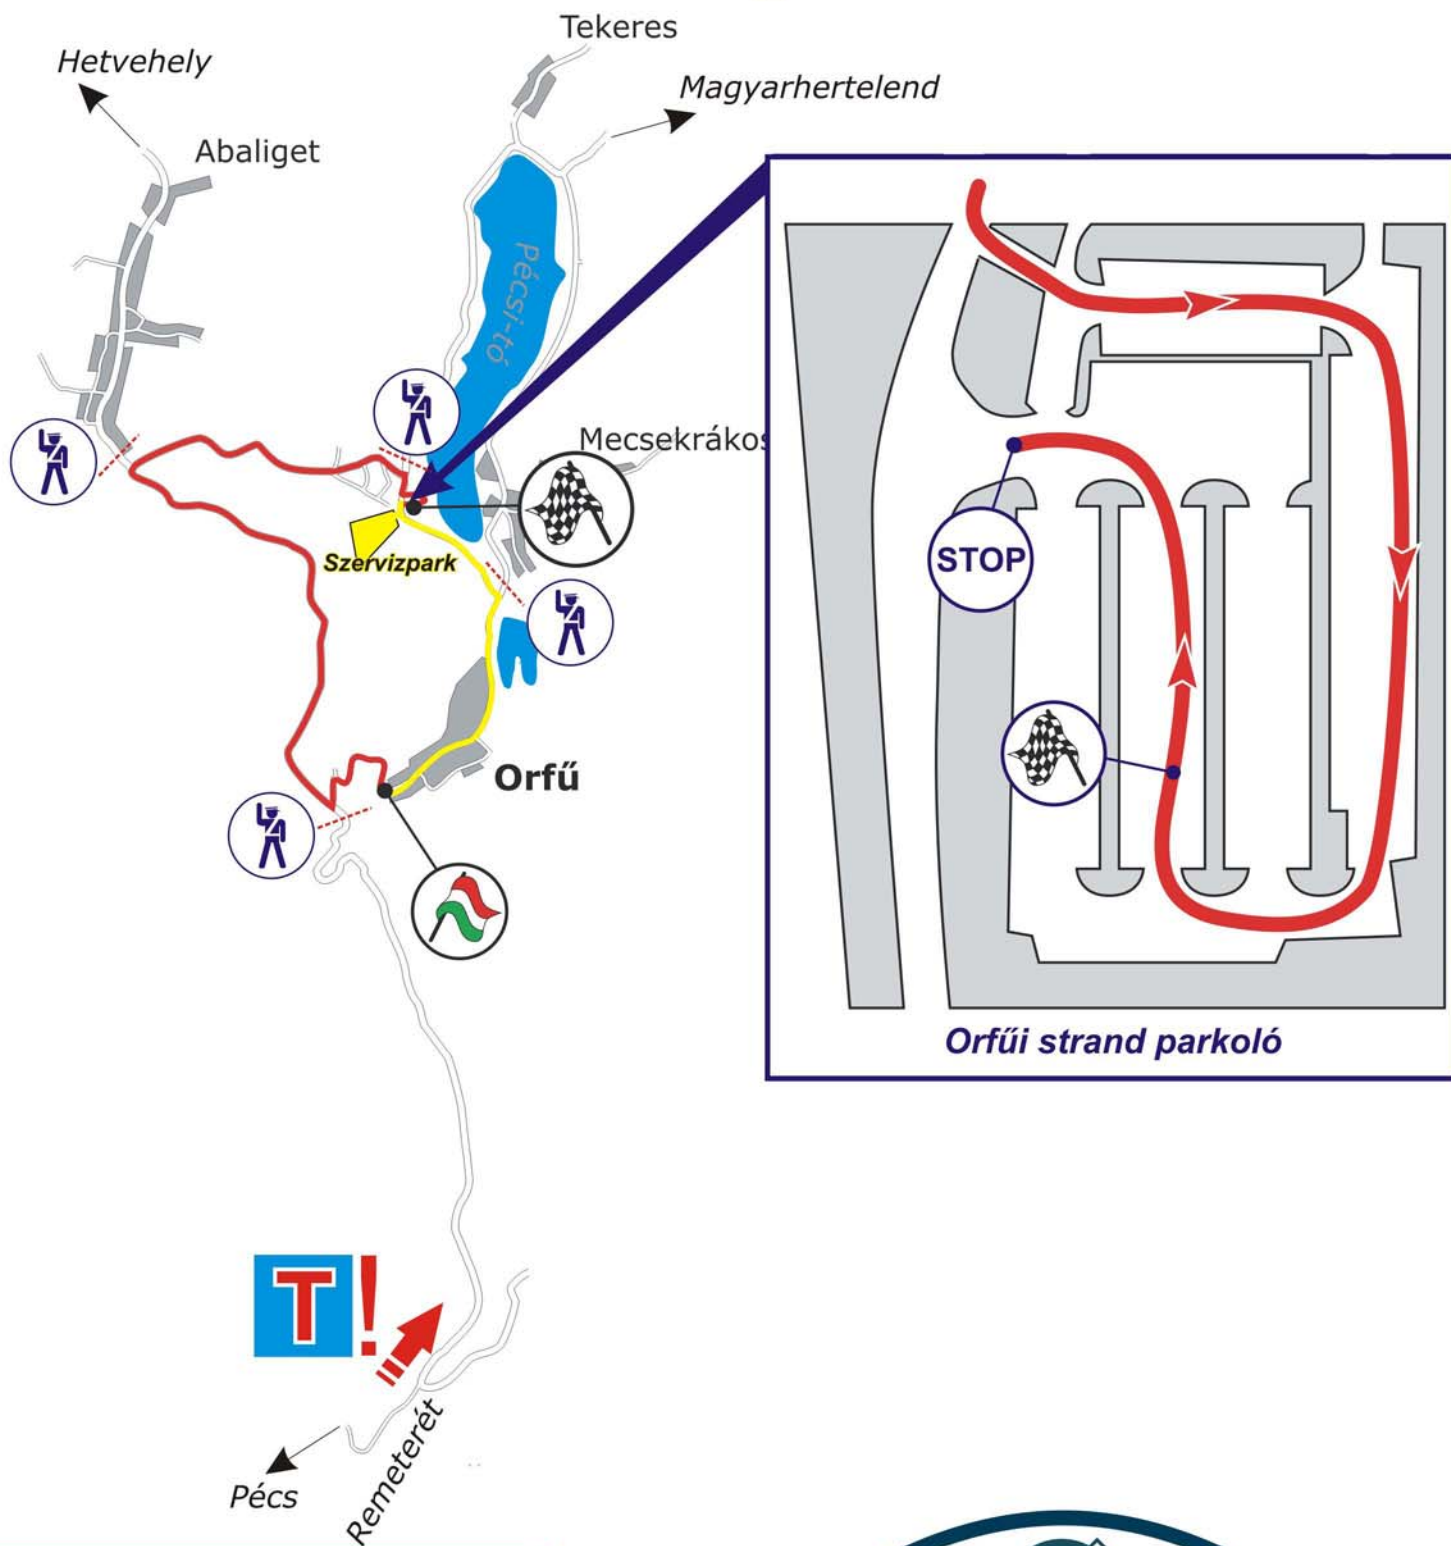

Áttekintő térkép

Figyelem!

2009. március 15-én
07.00 - 19.00 óra között
autóverseny miatt
ÚTLEZÁRÁS lesz érvényben,
így Orfű Remeterét irányából
nem lesz megközelíthető!

Megértésüket köszönjük!

GREPTON
MEMBER OF NEW FRONTIER GROUP
Kupa 2009
... az első menet
ORFŰ, 2009. MÁRCIUS 14-15.
RALLYE SPRINT BAJNOKSÁG 2009