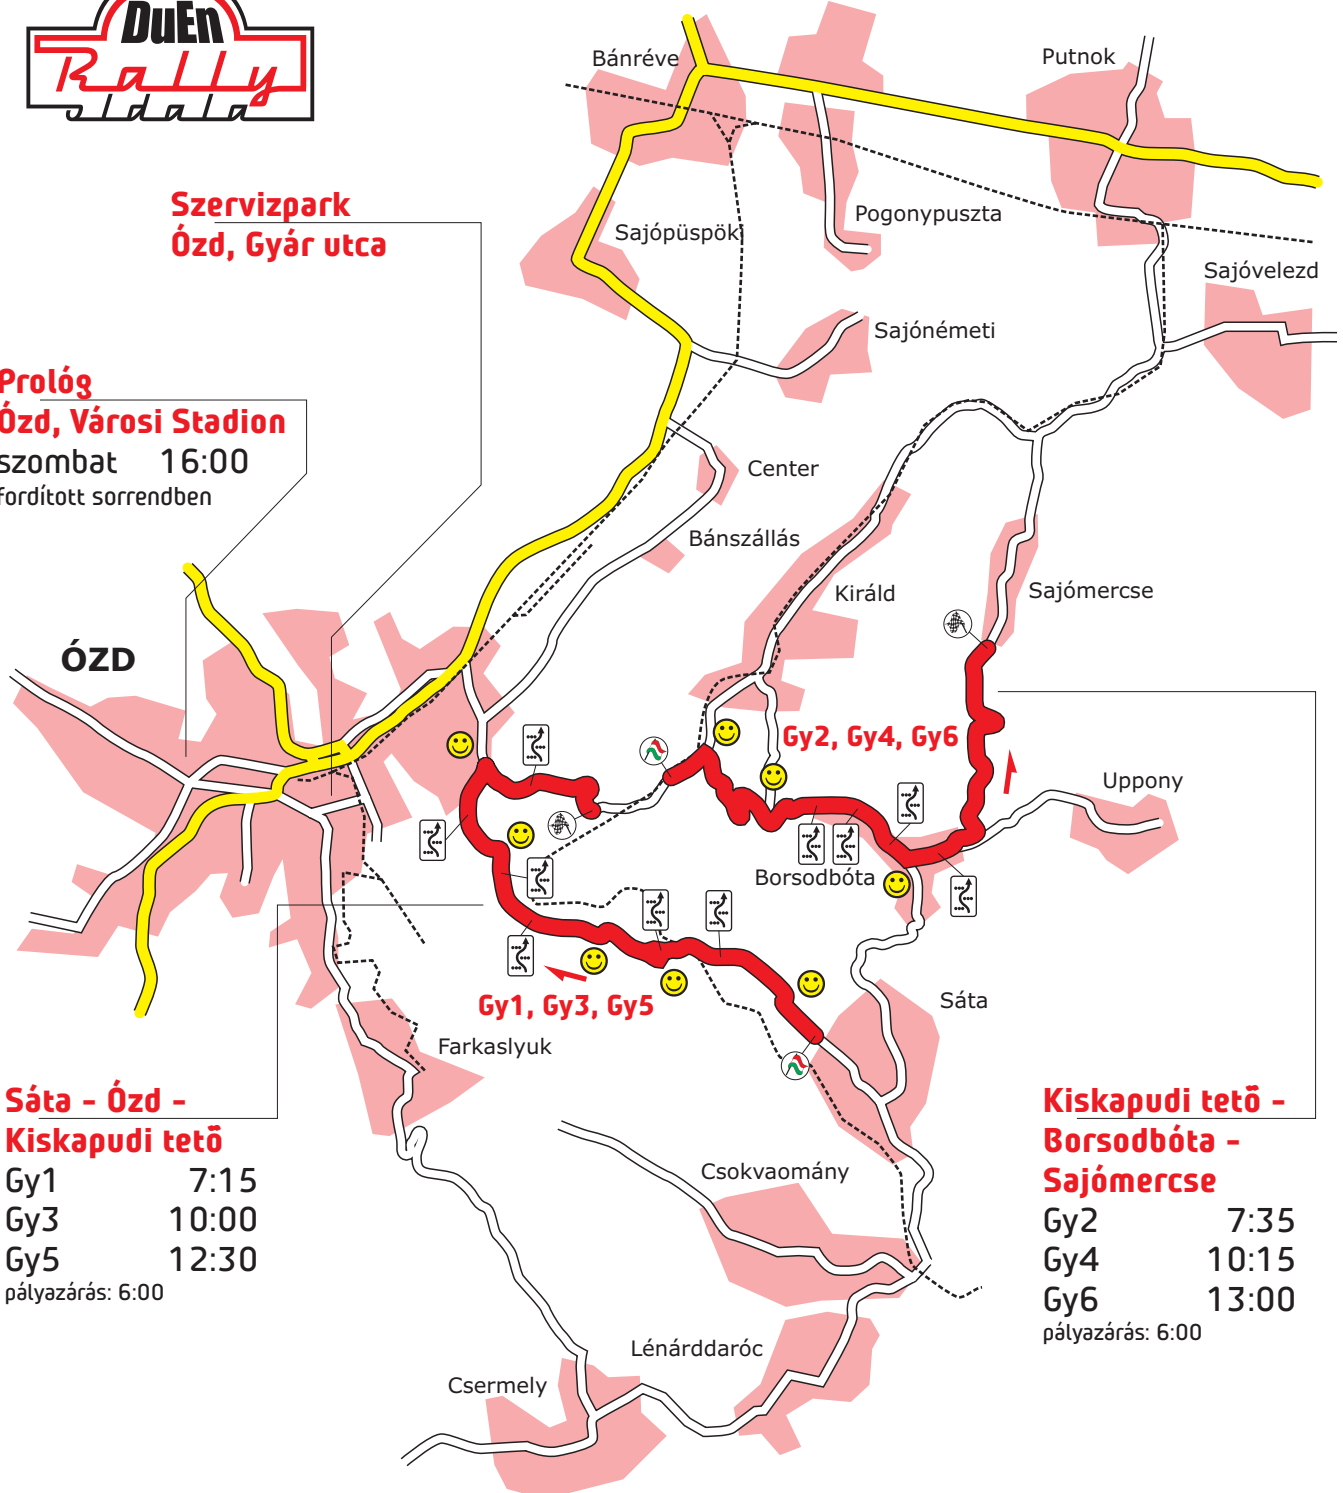

Suzuki Kaiser Ózd Rali

Ózd, 2009. április 11-12.

Áttekintő térkép

vasárnap

Szervizpark
Ózd, Gyár utca

Prológ
Ózd, Városi Stadion
szombat 16:00
fordított sorrendben

**Sáta - Ózd -
Kiskapudi tető**

Gy1 7:15
Gy3 10:00
Gy5 12:30
pályazárás: 6:00

**Kiskapudi tető -
Borsodbóta -
Sajómercse**

Gy2 7:35
Gy4 10:15
Gy6 13:00
pályazárás: 6:00

www.duen.hu