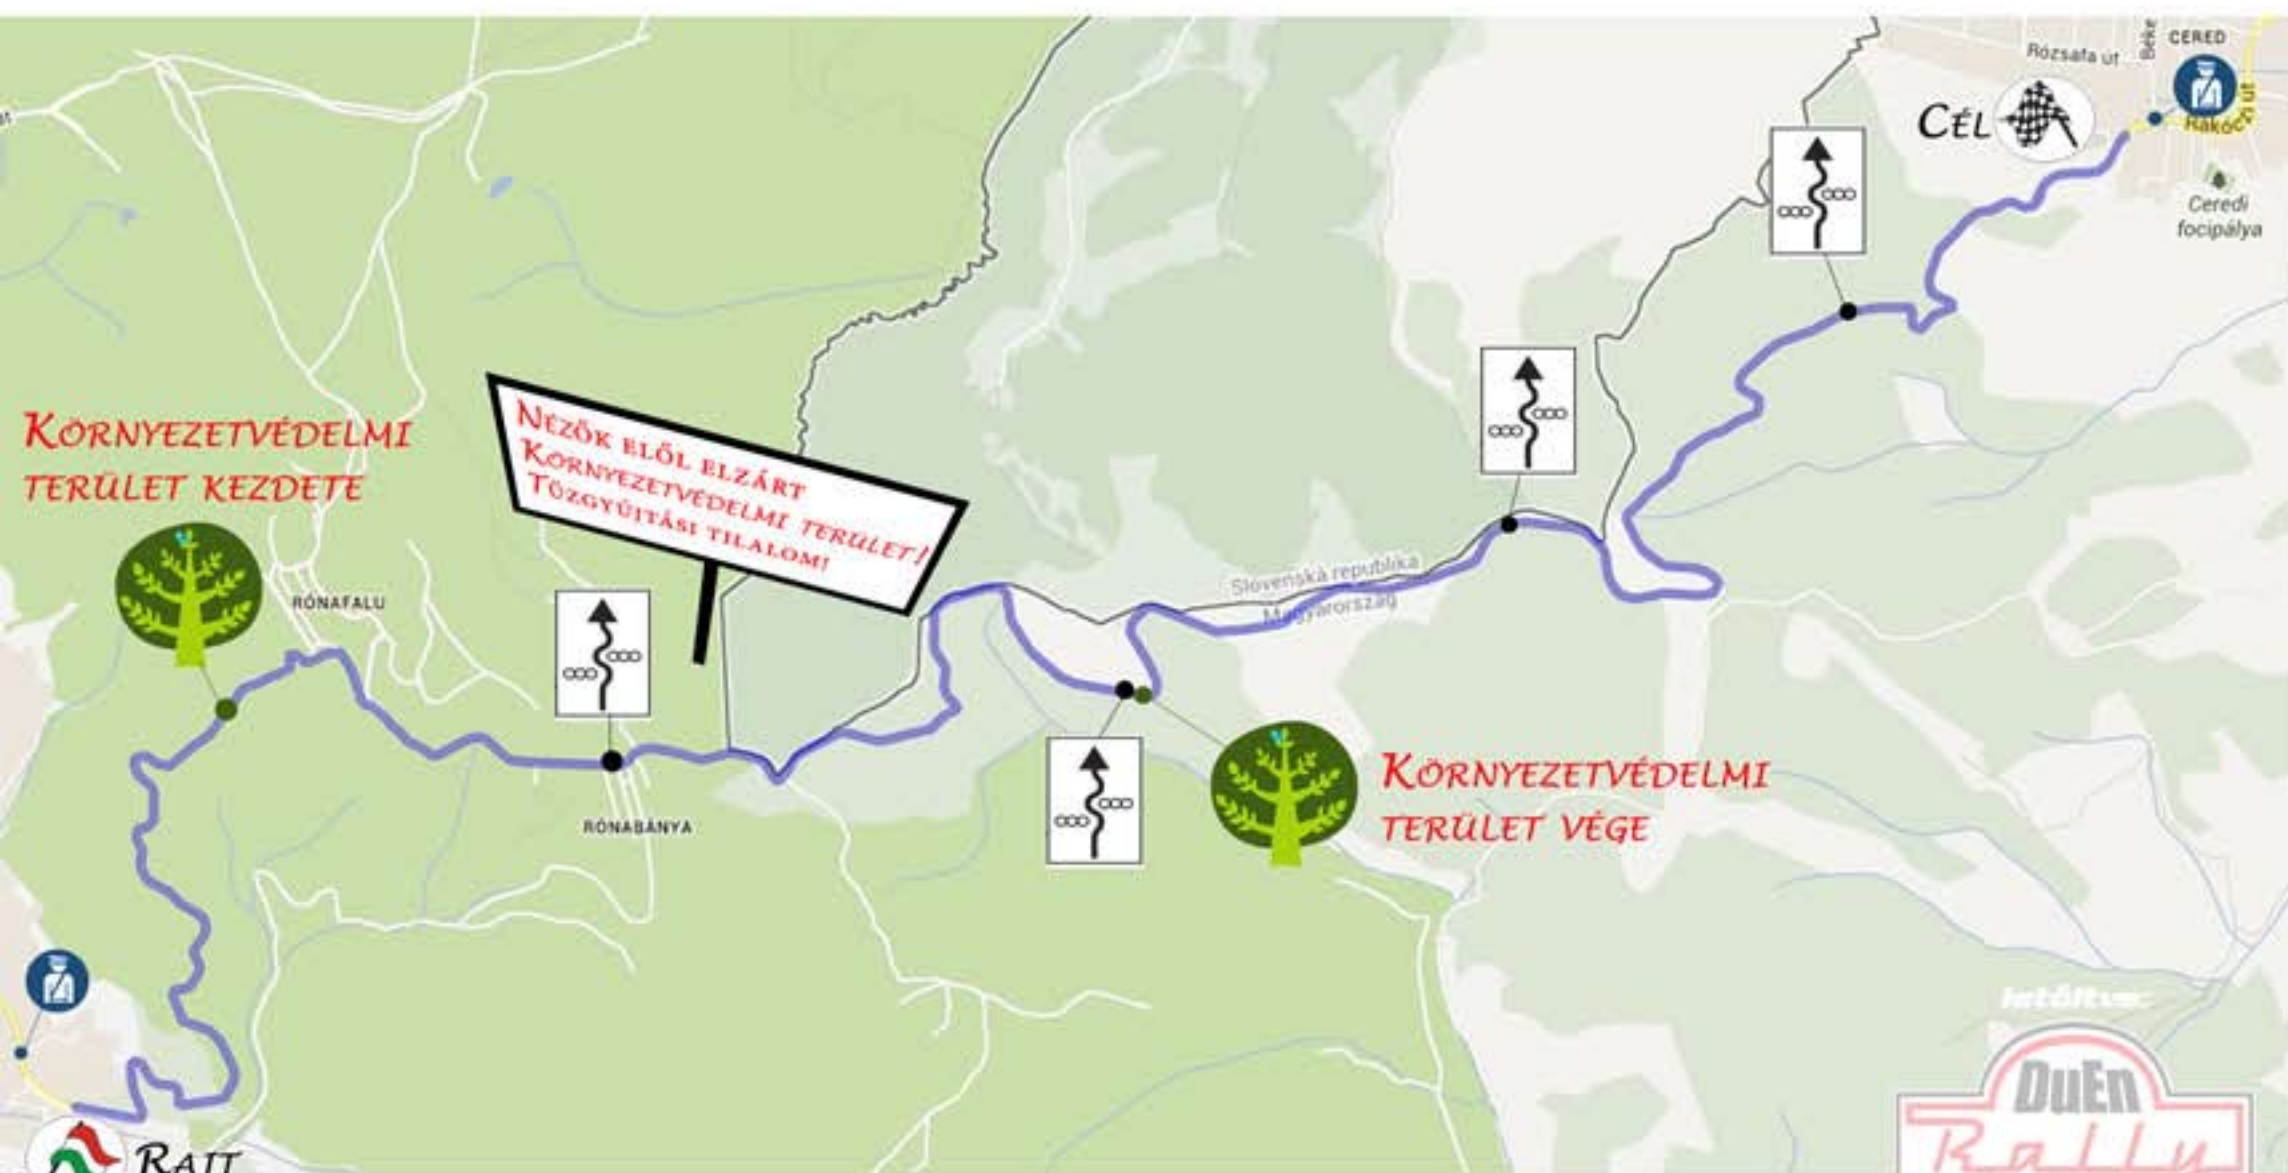

Susánszki és Társa
Végrehajtó Iroda

This Point
Informatikai

ConTruck

EKE-TRANS SPECIAL
TRANSPORT KFT.

CSMBT
KFT

SalgóMIDEX Rally 2013

ZAGYVARÓNA - CERED

12,3 KM

GYORSASÁGI: 1, 4, 6

SalgóMIDEX Rally 2013

ZABAR - DOMAHÁZA

6,8 KM

GYORSASÁGI: 2, 7 + ARK

SalgóMIDEX Rally 2013

VIZSLÁS-KAZÁR-SALGÓTARJÁN

8,5 KM