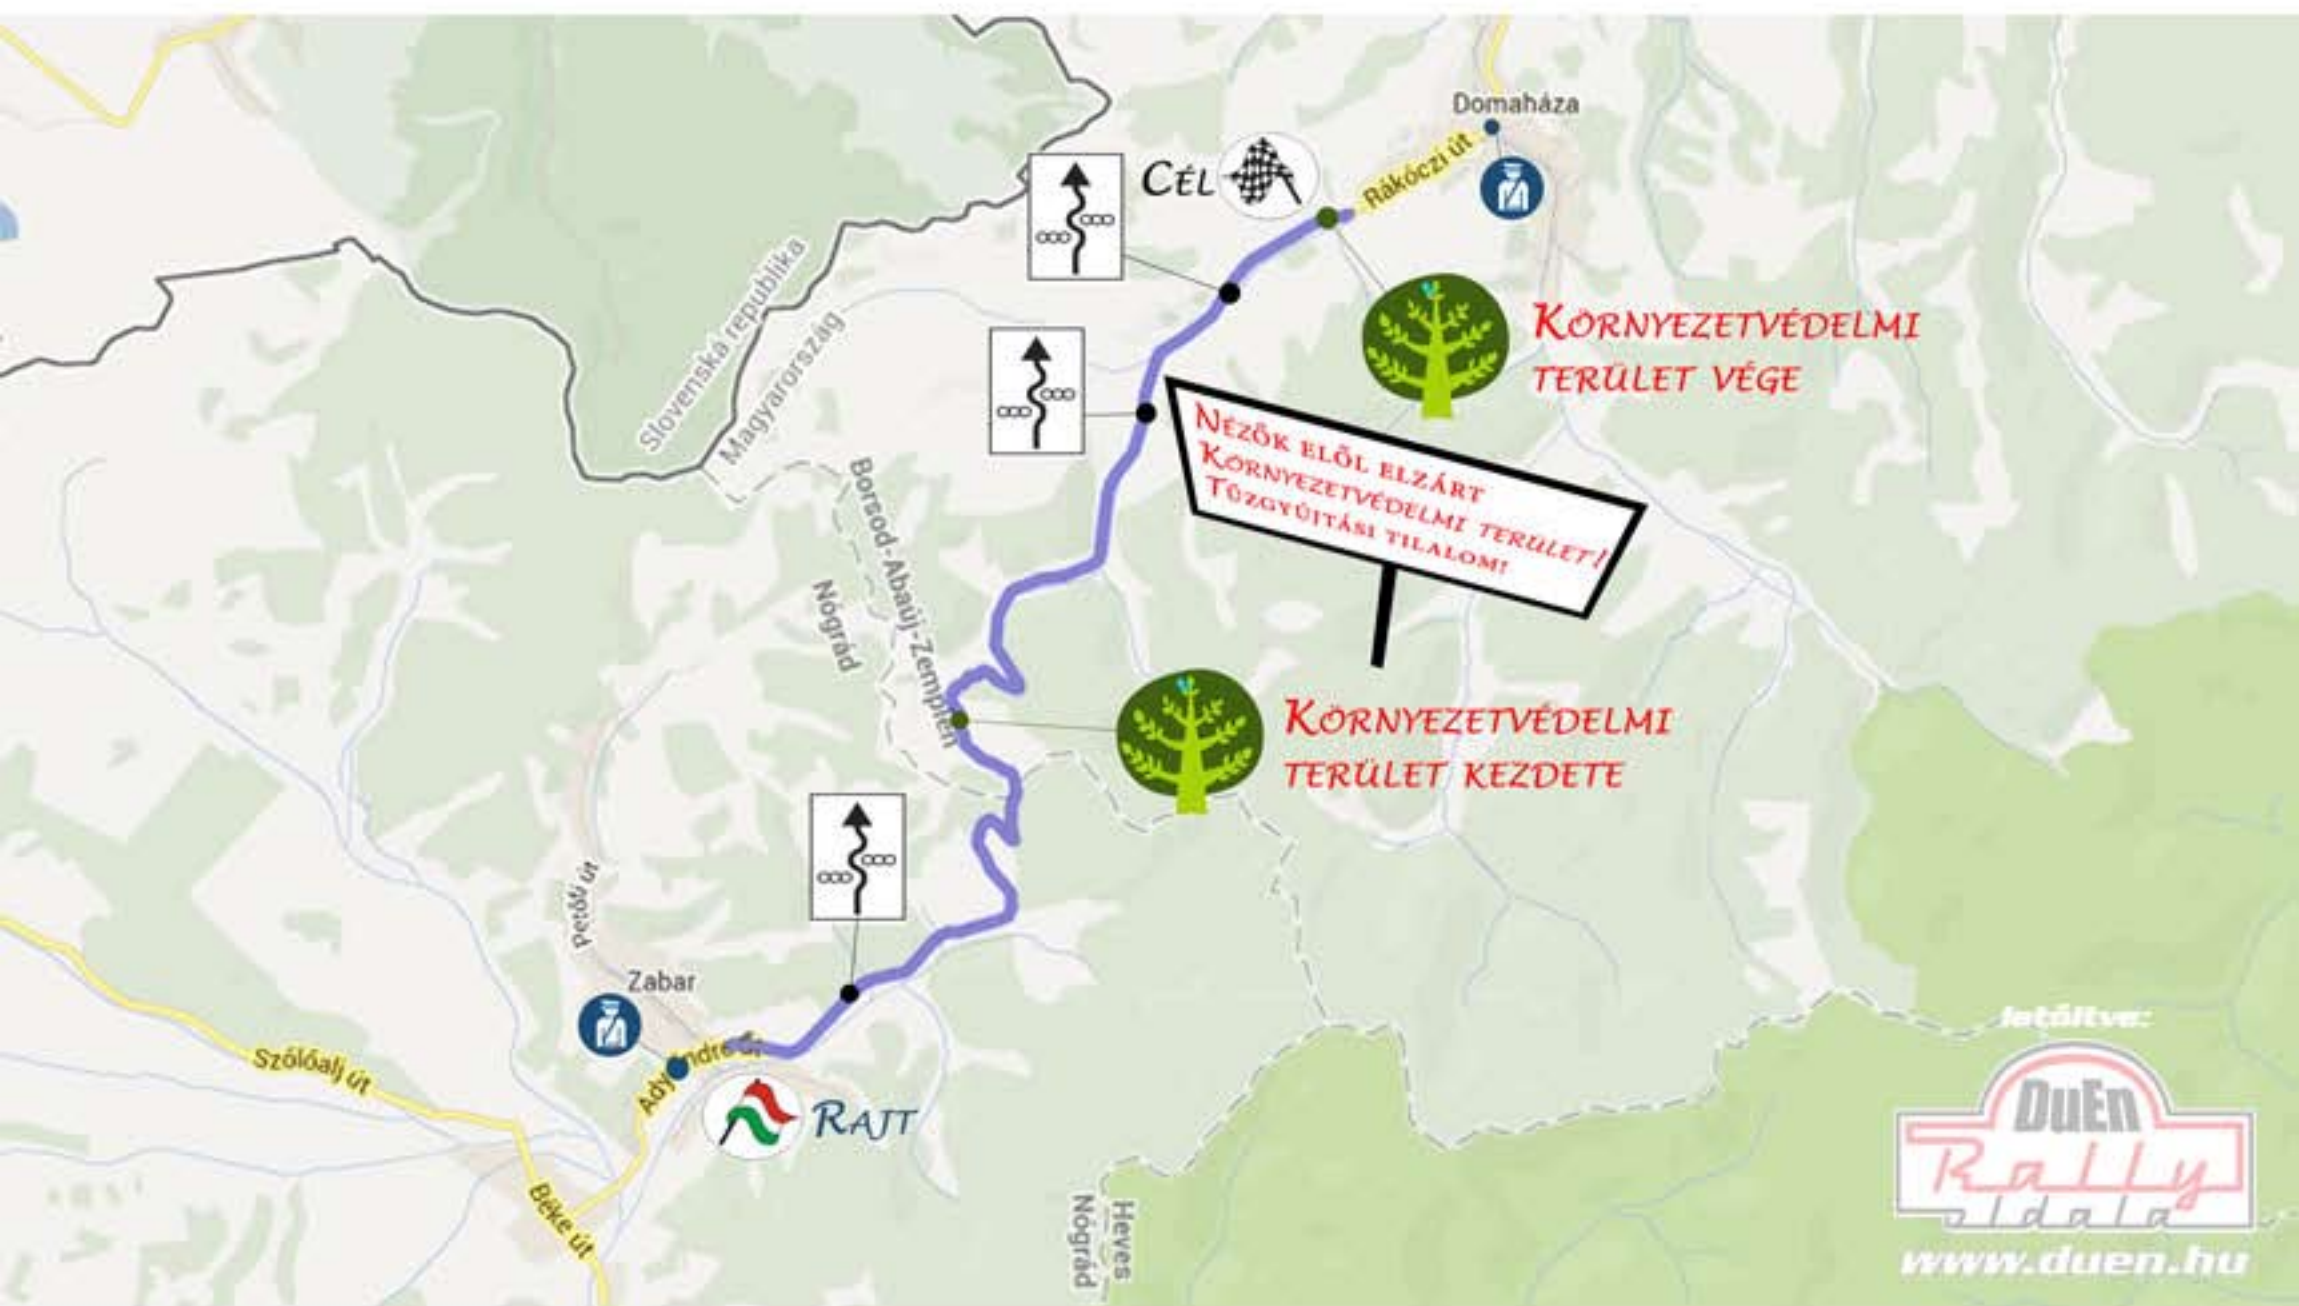

GYORSASÁGI: 1, 4, 6

SalgóMIDEX Rally 2013

ZABAR - DOMAHÁZA

6,8 KM

GYORSASÁGI: 2, 7 + ARK

SalgóMIDEX Rally 2013

VIZSLÁS-KAZÁR-SALGÓTARJÁN

8,5 KM