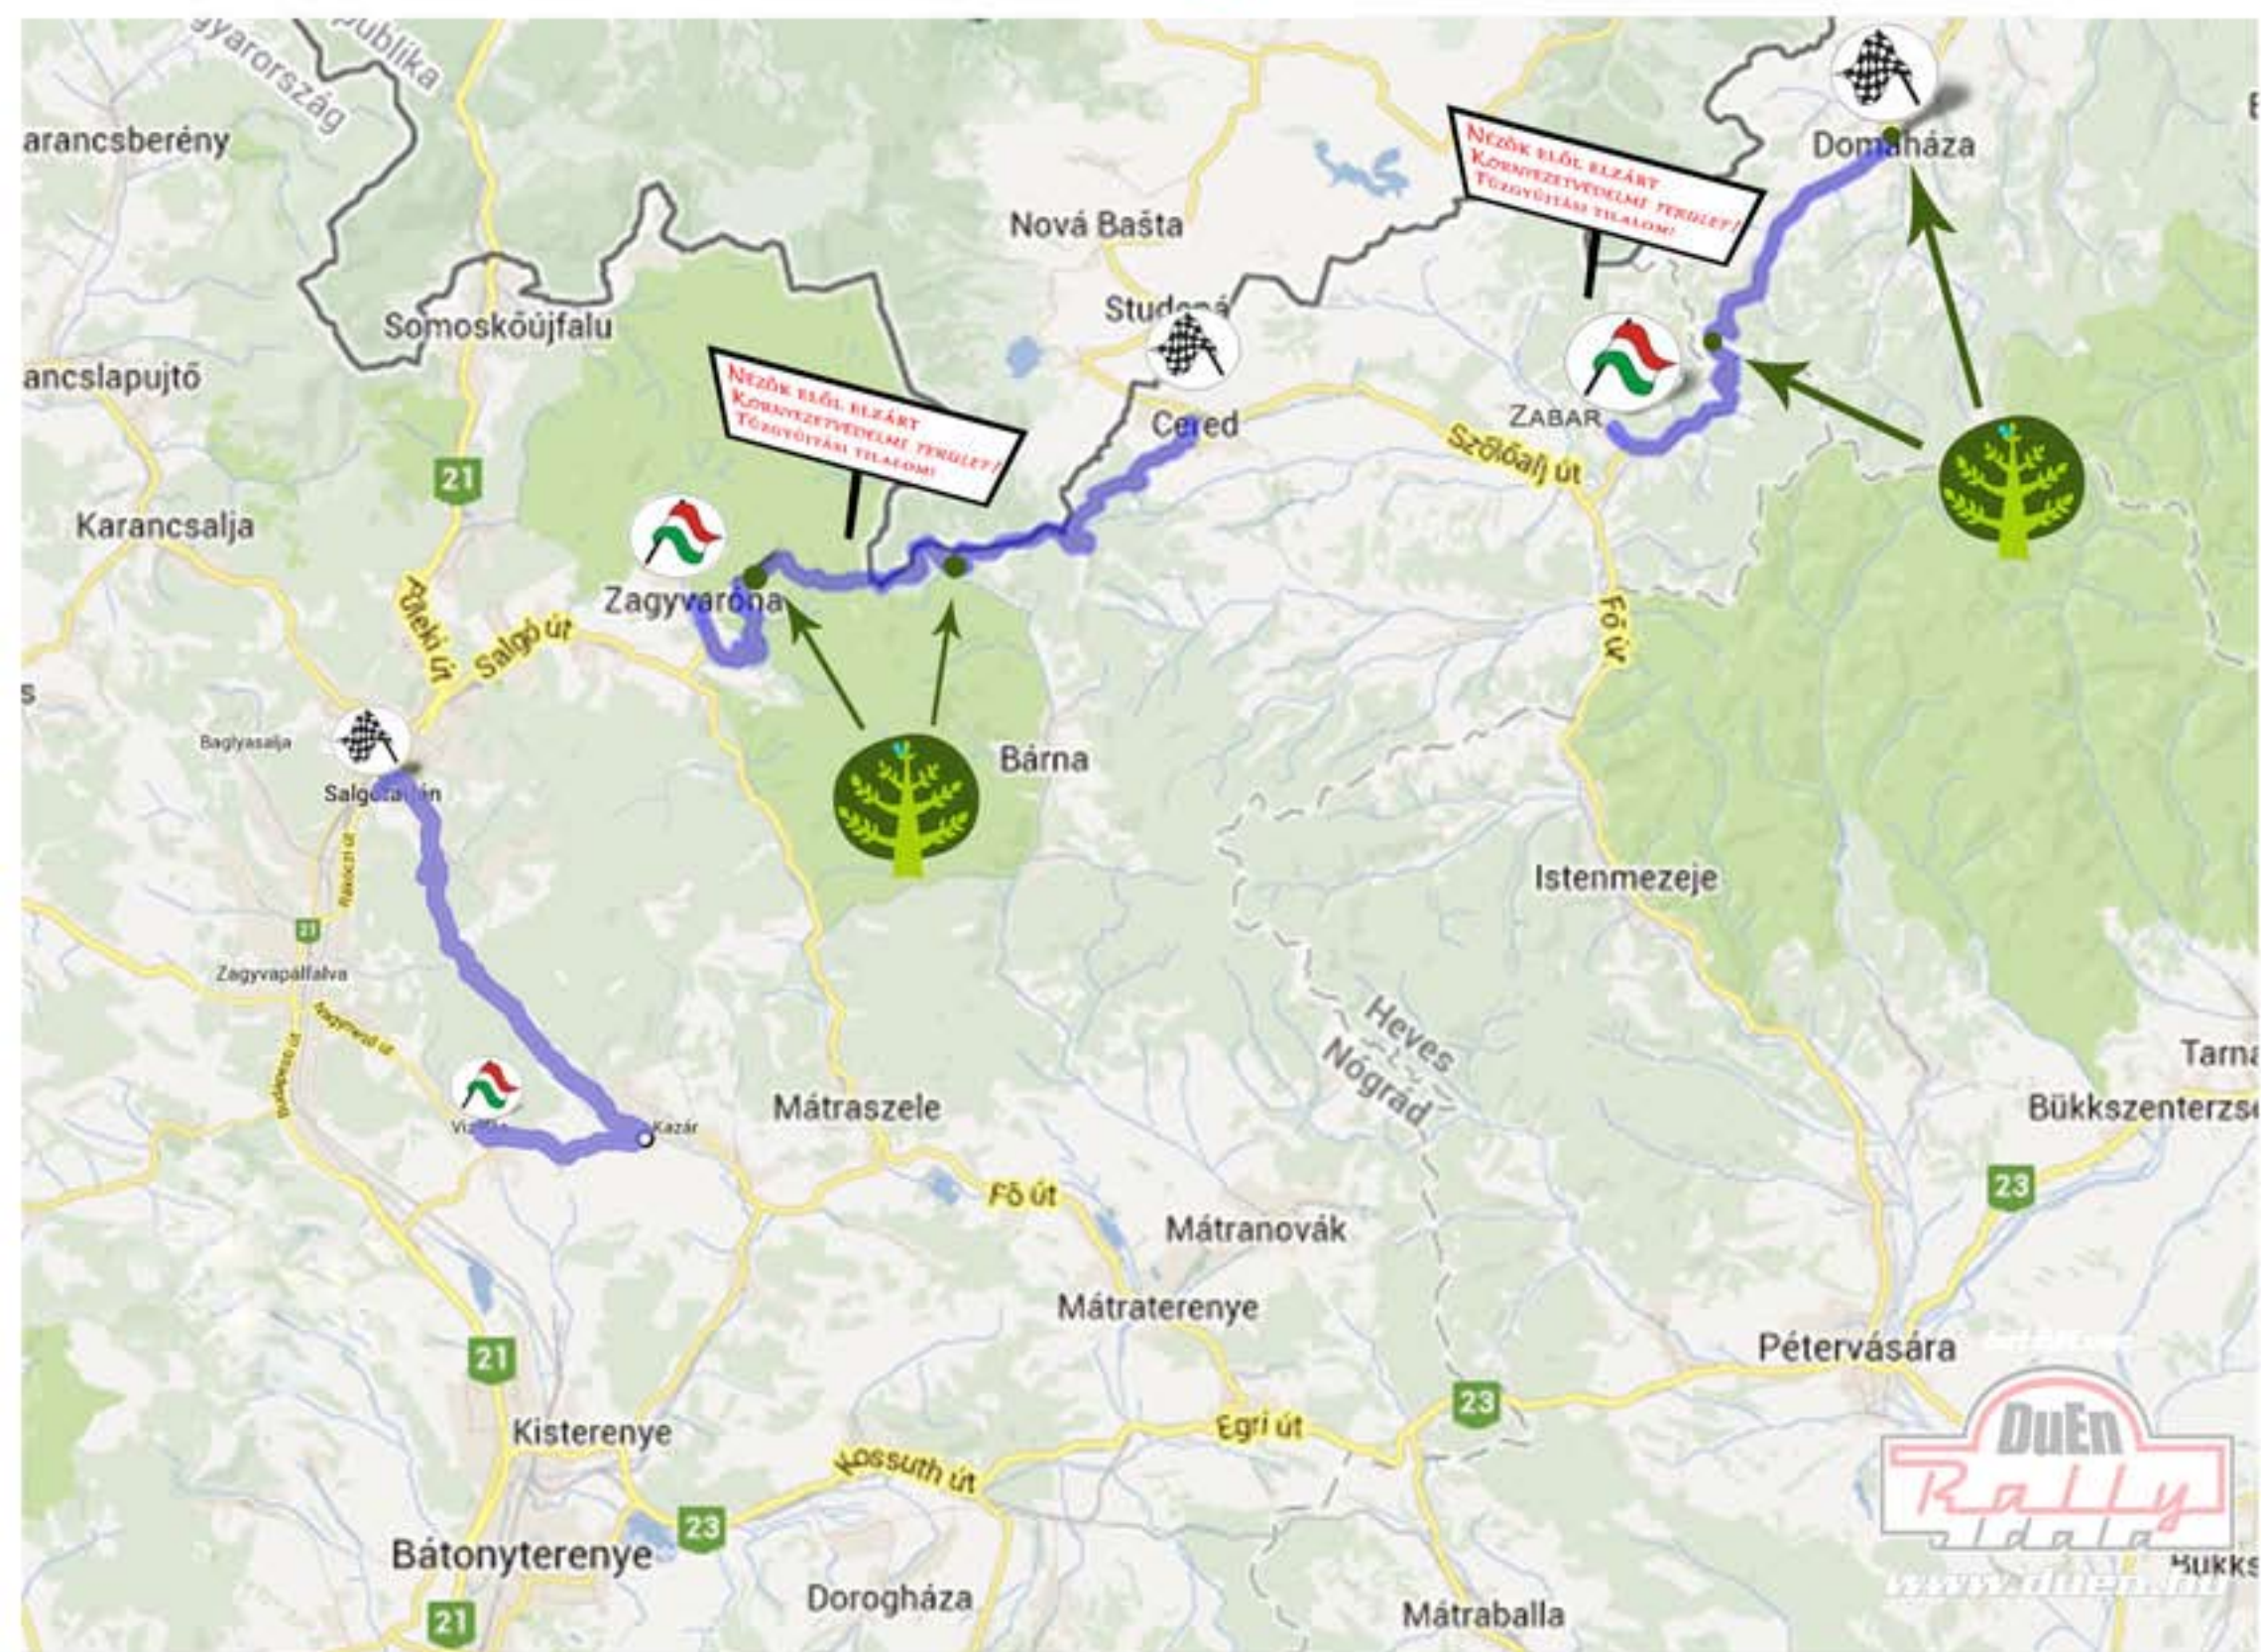

SalgóMIDEX Rally 2013

ÁTTEKINTŐ-TÉRKÉP I.

SalgóMIDEX Rally 2013

ÁTTEKINTŐ-TÉRKÉP II.

VERSENYIRODA,
PARC FERME
SALGÓTARJÁN, IPARI PARK,
PARK ÚT 12
SALGÓTARJÁNI VAGYONKEZELŐ

ADMINISZTRATÍV ÁTVÉTEL HELYE,
DÍJÁTADÓ HELYE
STÉCÉ KÁVÉHÁZ
SALGÓTARJÁN
FÖTÉR 5
/FIZETŐ PARKOLÓ!/

Susánszki és Társa
Végrehajtó Iroda

This Point
Informatikai

ConTruck

EKE-TRANS SPECIAL
TRANSPORT KFT.

CSMBT
KFT

SalgóMIDEX Rally 2013

ZAGYVARÓNA - CERED

12,3 KM

GYORSASÁGI: 1, 4, 6

SalgóMIDEX Rally 2013

ZABAR - DOMAHÁZA

6,8 KM

GYORSASÁGI: 2, 7 + ARK

SalgóMIDEX Rally 2013

VIZSLÁS-KAZÁR-SALGÓTARJÁN

8,5 KM