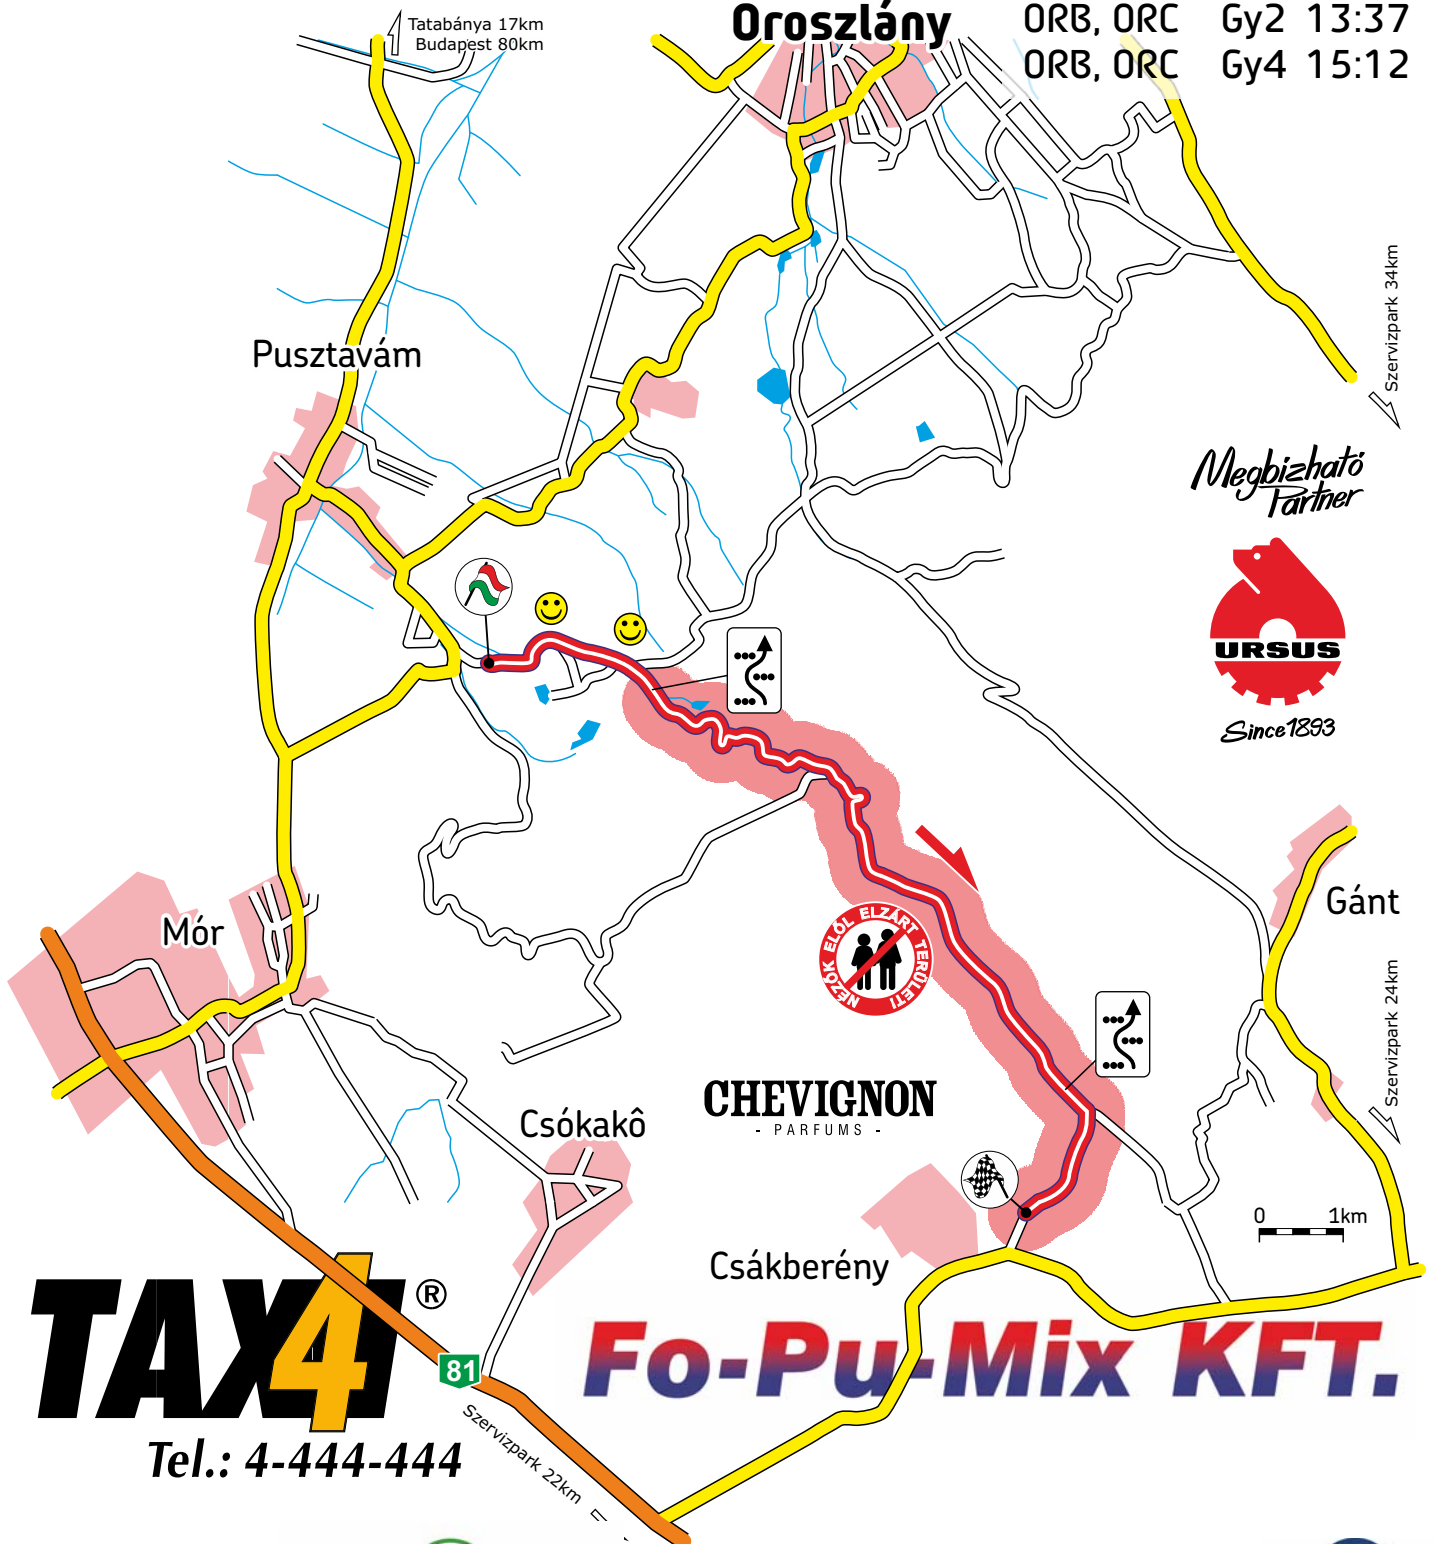

TAXI4 Székesfehérvár Rallye 2017

Székesfehérvár, 2017. június 9-11.

Fo-Pu-Mix
ITINER

Árkipusztá

aszfalt - 13,1 km

szombat

ORB, ORC Gy2 13:37
ORB, ORC Gy4 15:12

TAXI4®