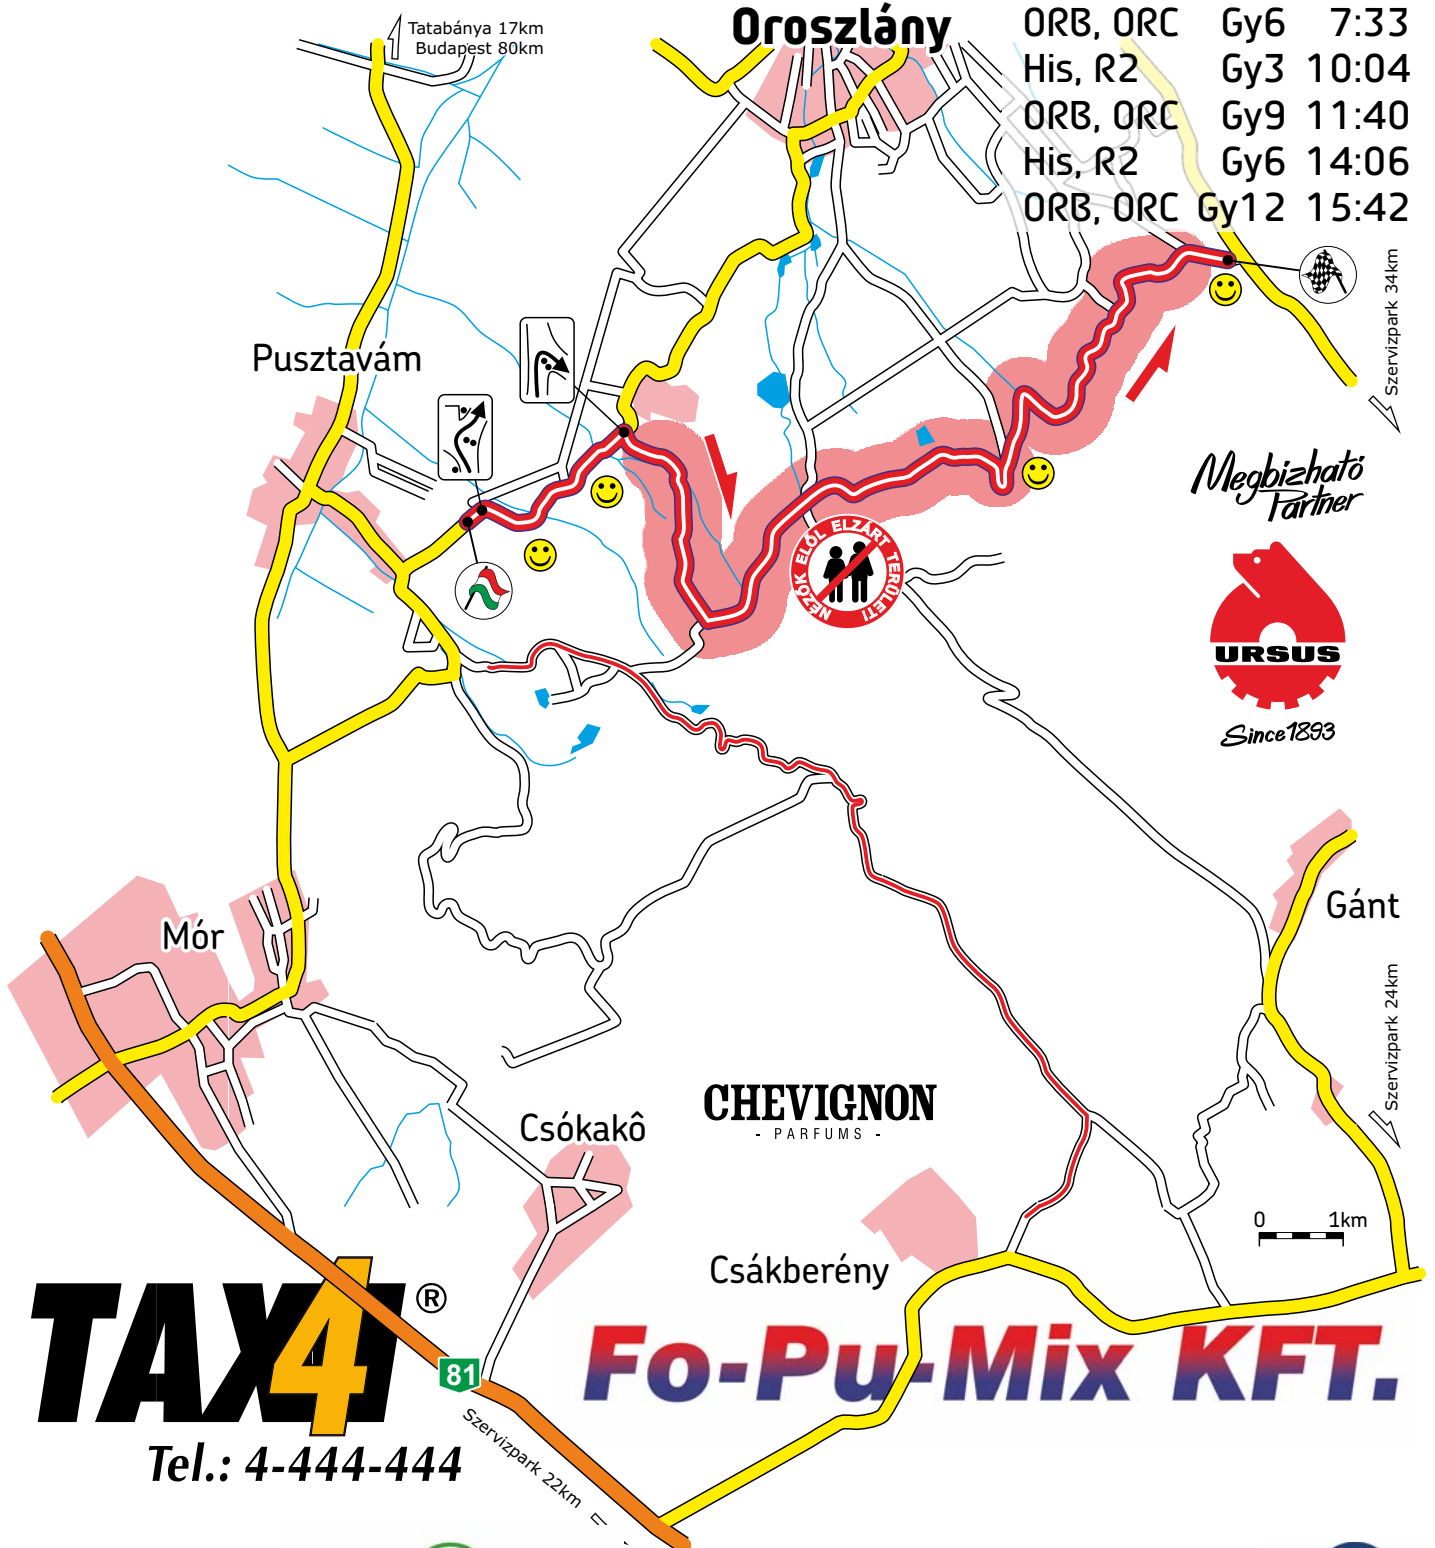

Pusztavám

aszfalt - 16,8 km

vasárnap

Tel.: 4-444-444