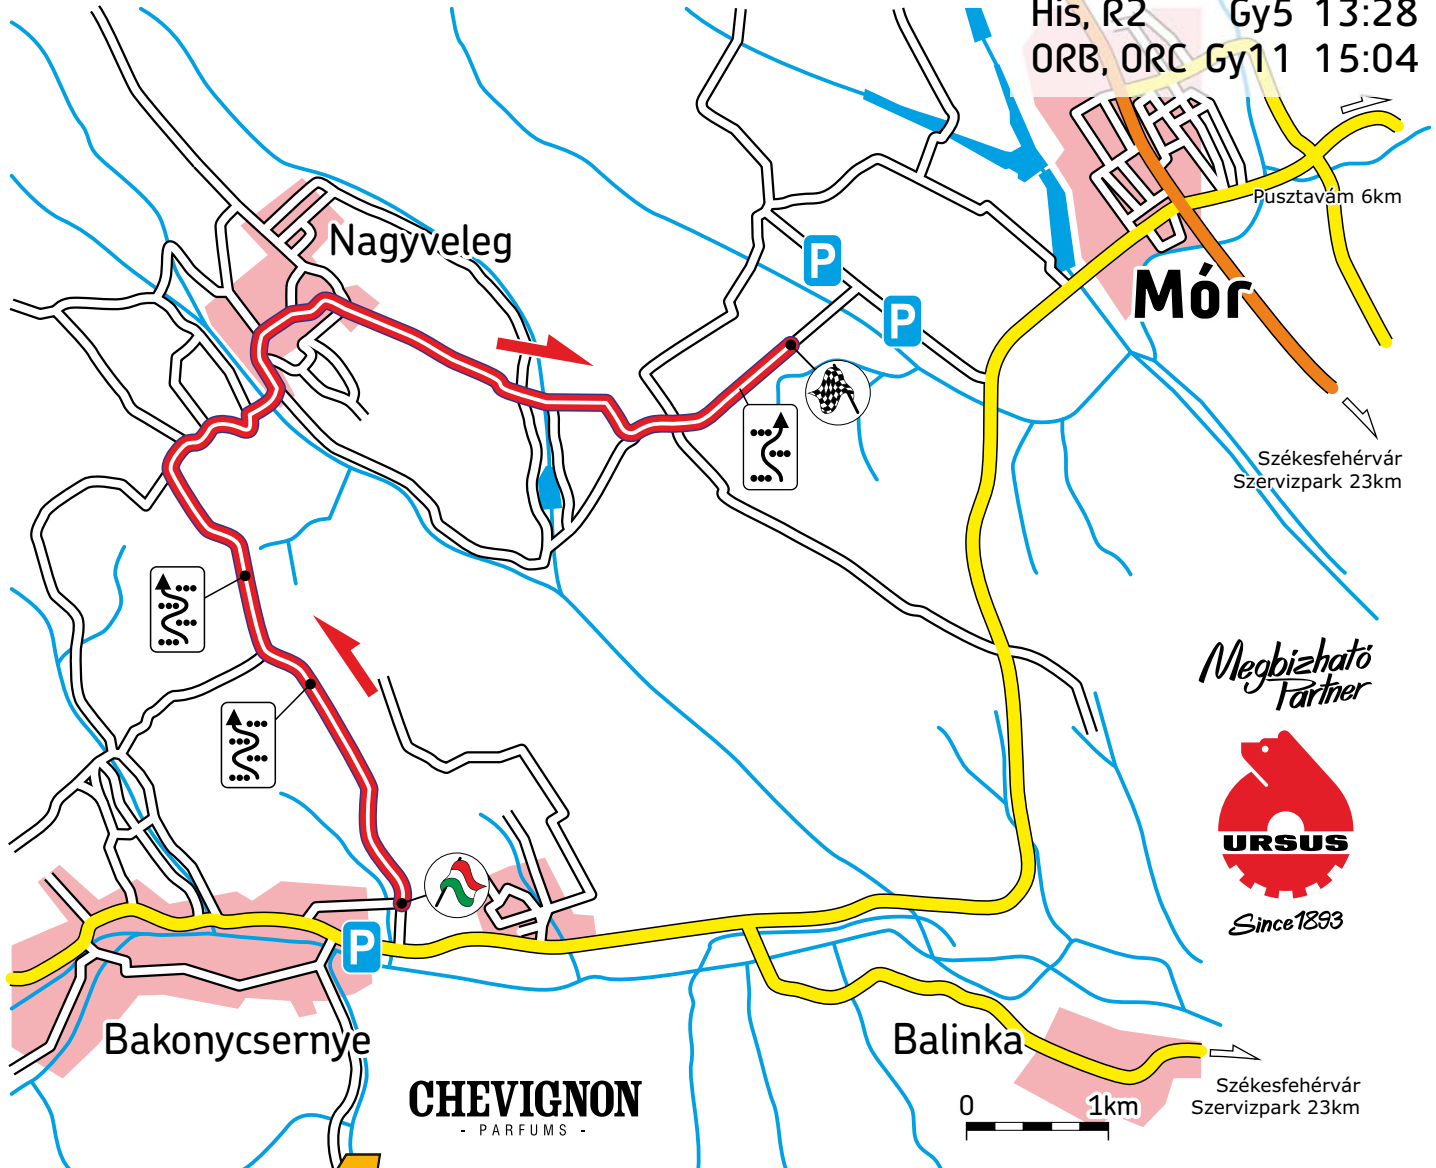

TAXI4 Székesfehérvár Rallye 2017

Székesfehérvár, 2017. június 9-11.

**Fo-Pu-Mix  
ITINER**

## Nagyveleg

aszfalt - 10,2 km

vasárnap

His, R2	Gy2	9:26
ORB, ORC	Gy8	11:02
His, R2	Gy5	13:28
ORB, ORC	Gy11	15:04

**TAXI4**®

Tel.: 4-444-444

**Fo-Pu-Mix KFT.**

www.garmin.hu  
**GARMIN**