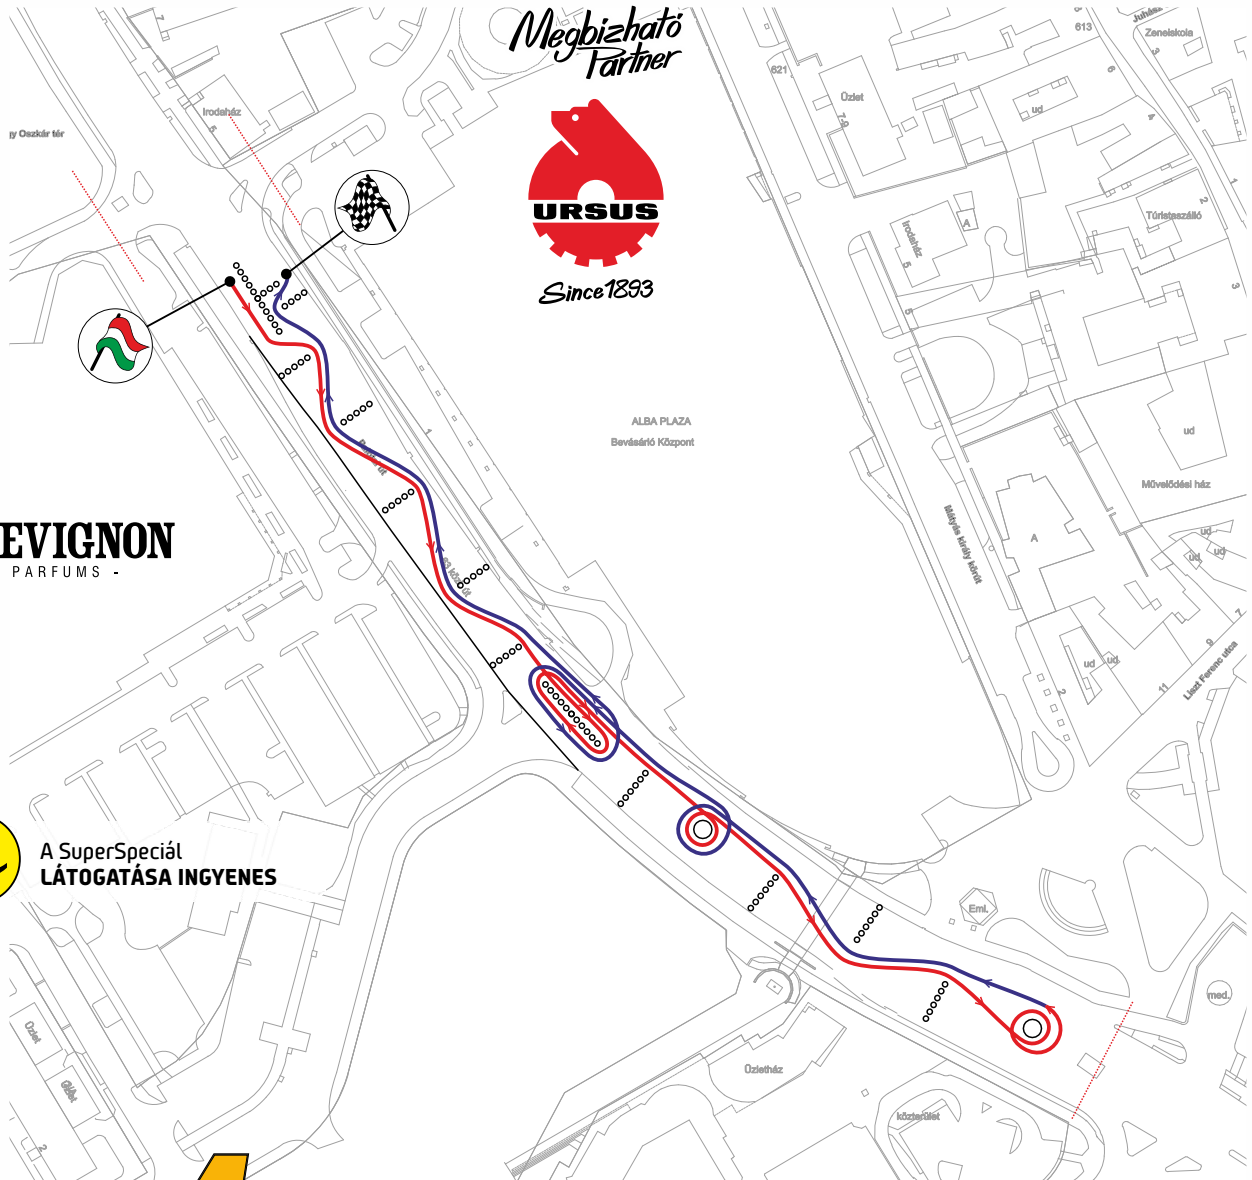

TAXI4 Székesfehérvár Rallye 2017

**Fo-Pu-Mix  
ITINER**

Székesfehérvár, 2017. június 9-11.

## SuperSpeciál

aszfalt - kb. 1.5 km

szombat

ORB, ORC

17:00

**TAXI4**®

Tel.: 4-444-444

**Fo-Pu-Mix KFT.**