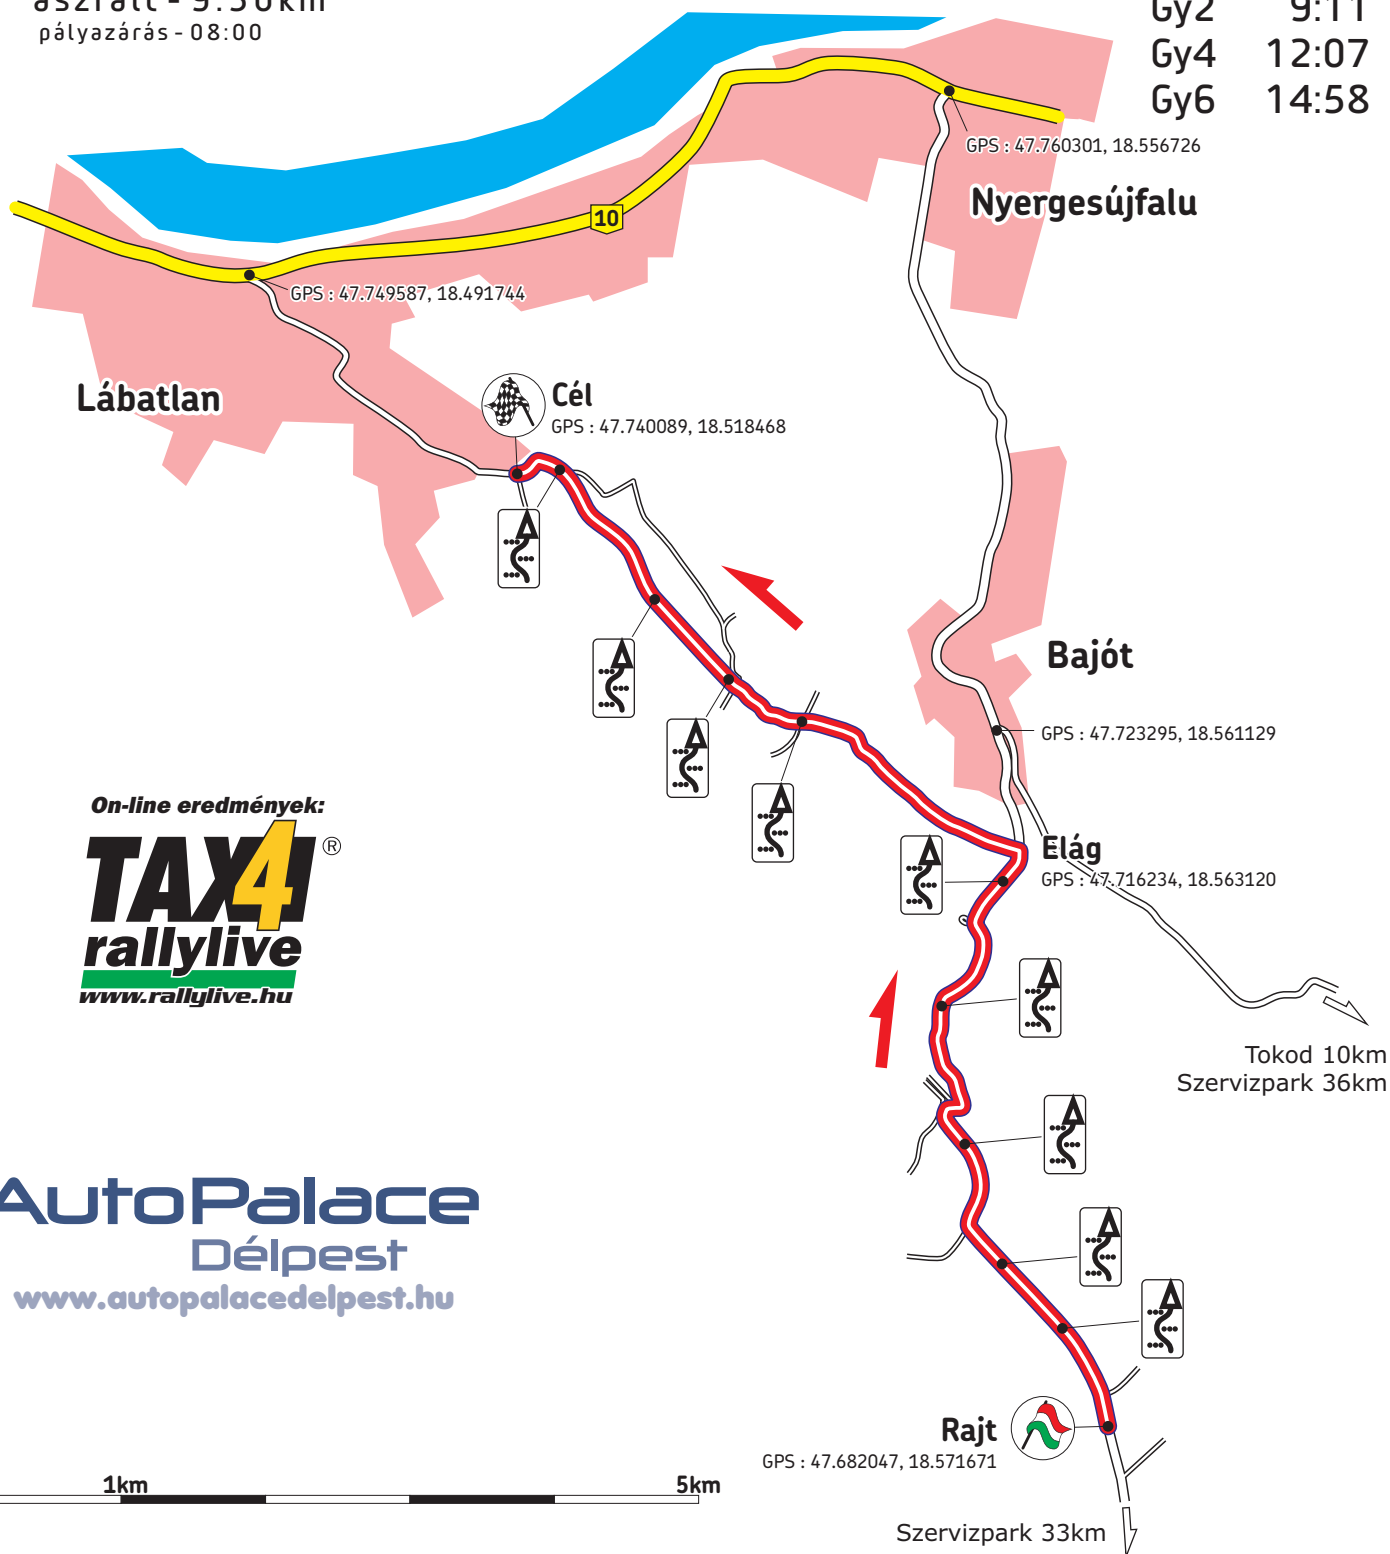

# Csobánka - Pilisvörösvár

aszfalt - 5.80km  
 pályazárás - 06:30

vasárnap

Gy1 7:33  
 Gy3 10:24  
 Gy5 13:20  
 Gy7 16:11

**AutoPalace**  
 Délpest  
[www.autopalacedelpest.hu](http://www.autopalacedelpest.hu)

# Bajna - Lábatlan

aszfalt - 9.50km  
 pályazárás - 08:00

**vasárnap**

Gy2 9:11  
 Gy4 12:07  
 Gy6 14:58

On-line eredmények:

**TAX4**<sup>®</sup>  
**rallylive**  
[www.rallylive.hu](http://www.rallylive.hu)