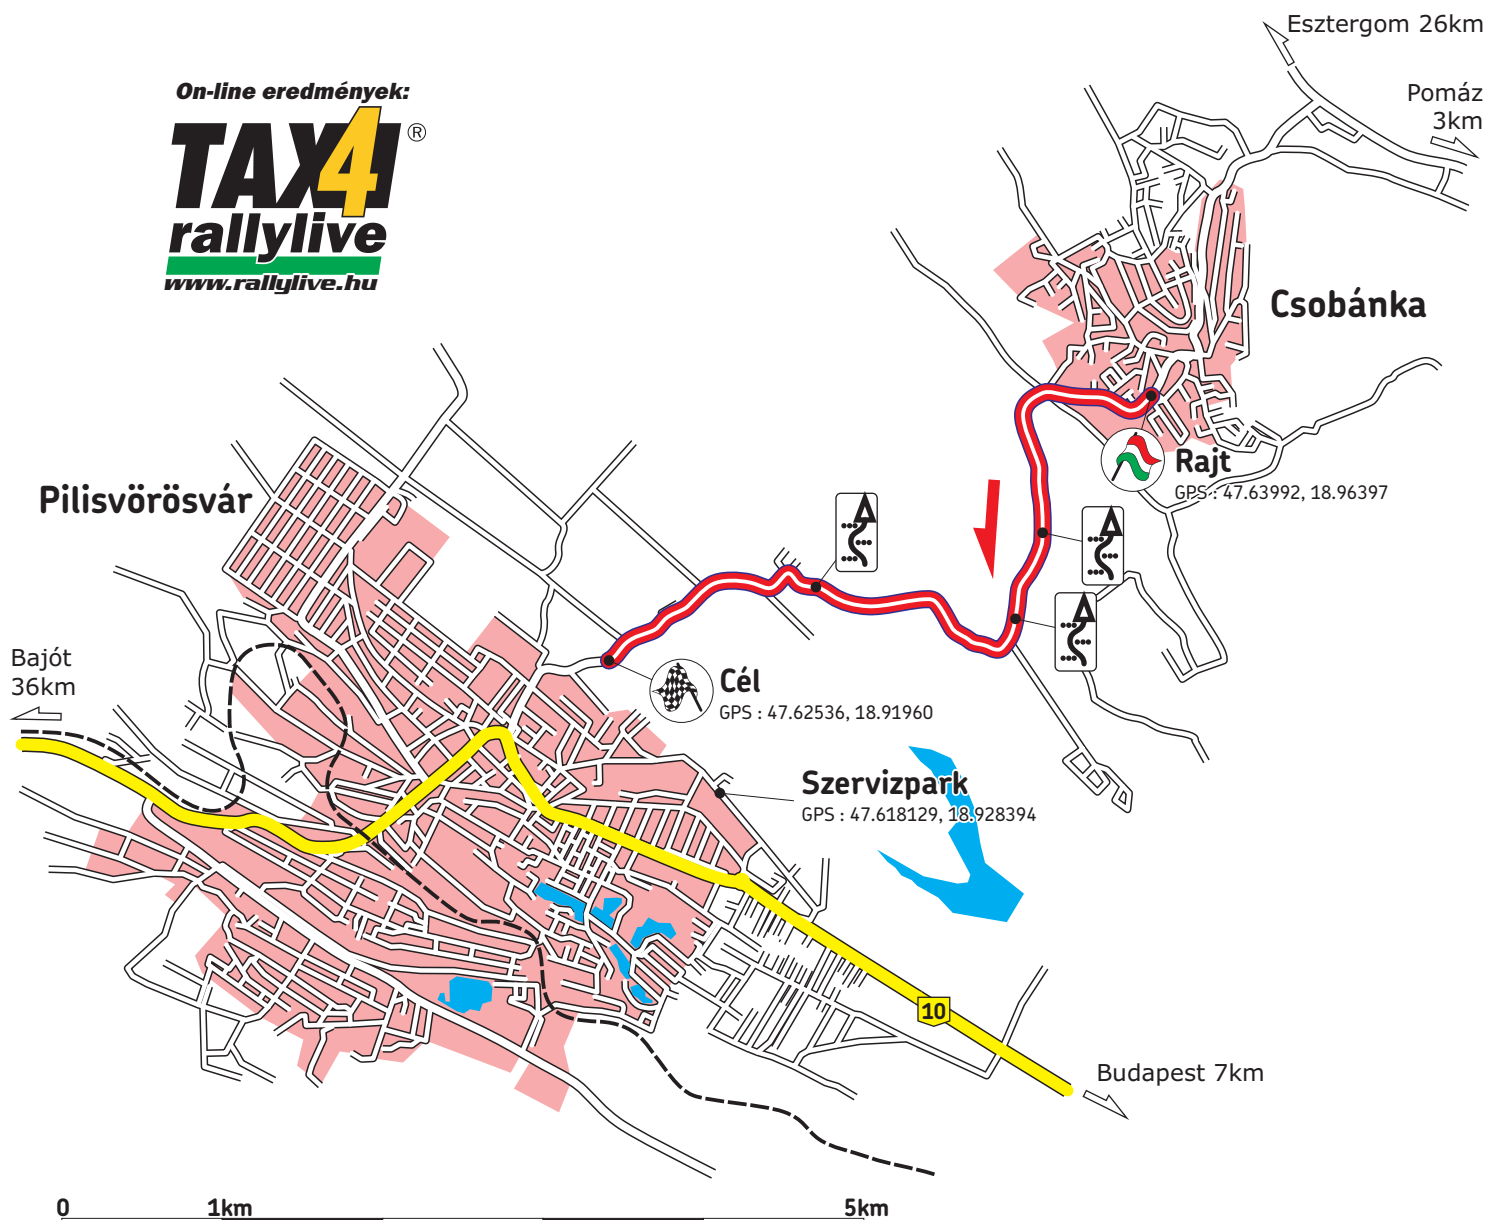

# Csobánka - Pilisvörösvár

aszfalt - 5.80km  
 pályazárás - 06:30

vasárnap

Gy1 7:33  
 Gy3 10:24  
 Gy5 13:20  
 Gy7 16:11

**AutoPalace**  
 Délpest  
[www.autopalacedelpest.hu](http://www.autopalacedelpest.hu)

# Bajna - Lábatlan

aszfalt - 9.50km  
 pályazárás - 08:00

**vasárnap**

Gy2 9:11  
 Gy4 12:07  
 Gy6 14:58

On-line eredmények:

**TAX4**<sup>®</sup>  
**rallylive**  
[www.rallylive.hu](http://www.rallylive.hu)