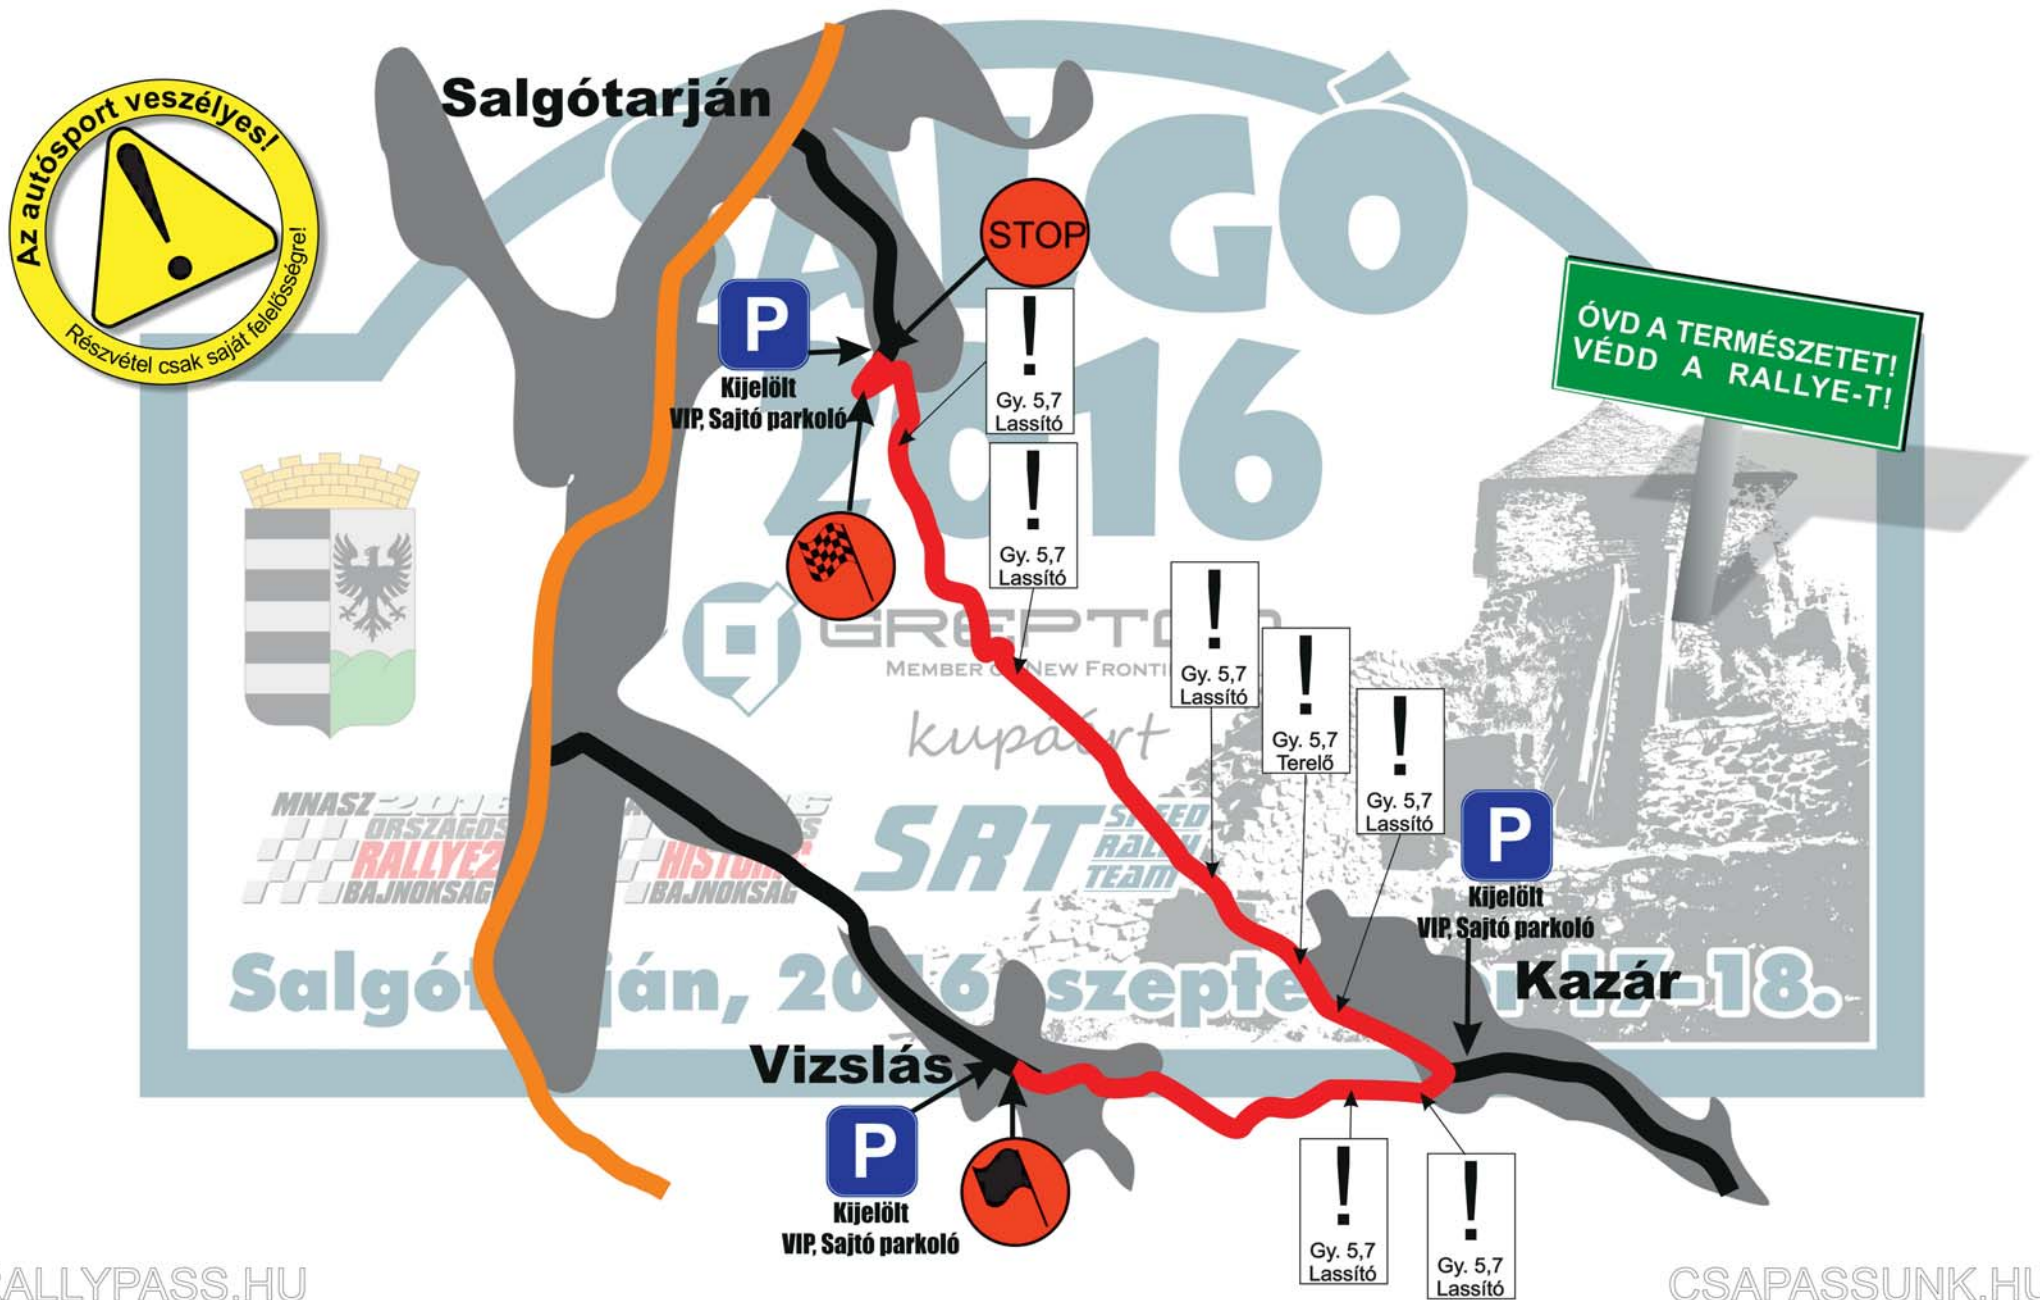

## Salgótarján - Kazár - Vizslás áttekintő térkép

# Gy/SS. 2-4.

## Cered - Zagyvaróna áttekintő térkép

## Vizslás - Kazár - Salgótarján áttekintő térkép