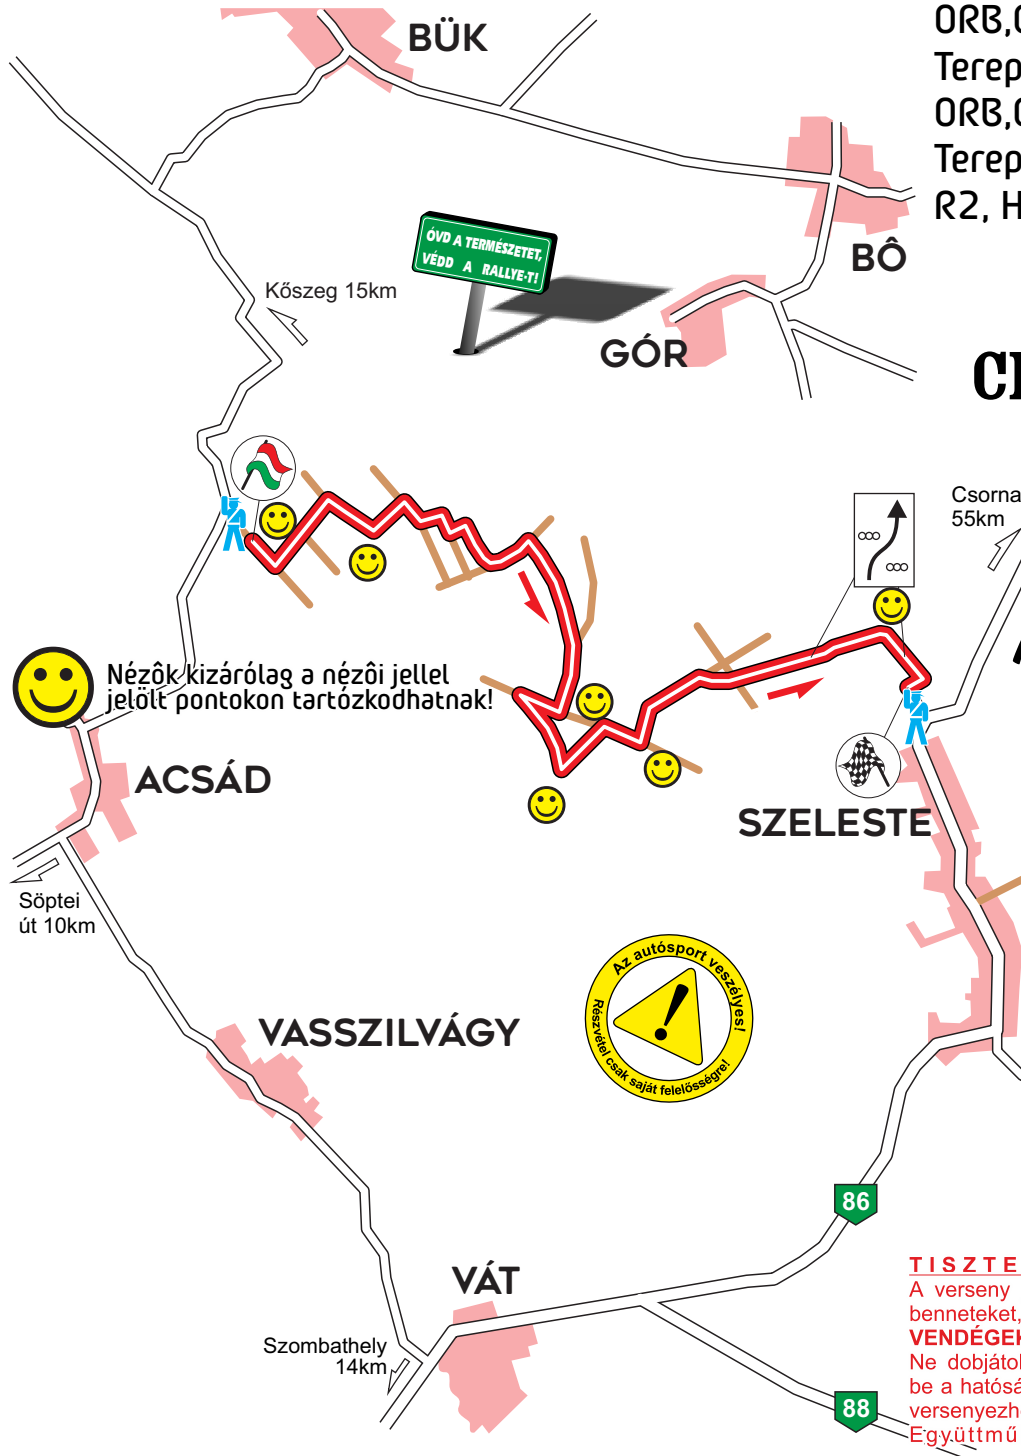

Acsád - Szeleste

murva - 9,5km
pályazár: kb.5:00

szombat

ORB,ORC	Gy1	9:51
ORB,ORC	Gy3	12:15
Tereprallye		13:45
ORB,ORC	Gy5	14:39
Tereprallye		16:09
R2, HistCh	Gy1	17:04

CHEVIGNON
- PARFUMS -

Megbízható
Partner

TISZTELT RALLYONGÓK!
A verseny jövőjének érdekében kérünk benneteket, hogy **NE FELEJTSÉTEK EL: VENDÉGEK VAGYUNK AZ ERDŐBEN!** Ne dobjátok el a szemetet és tartsátok be a hatóságok előírásait, hogy jövőre is versenyezhesünk ezeken a pályákon. Együttműködésüket köszönjük!