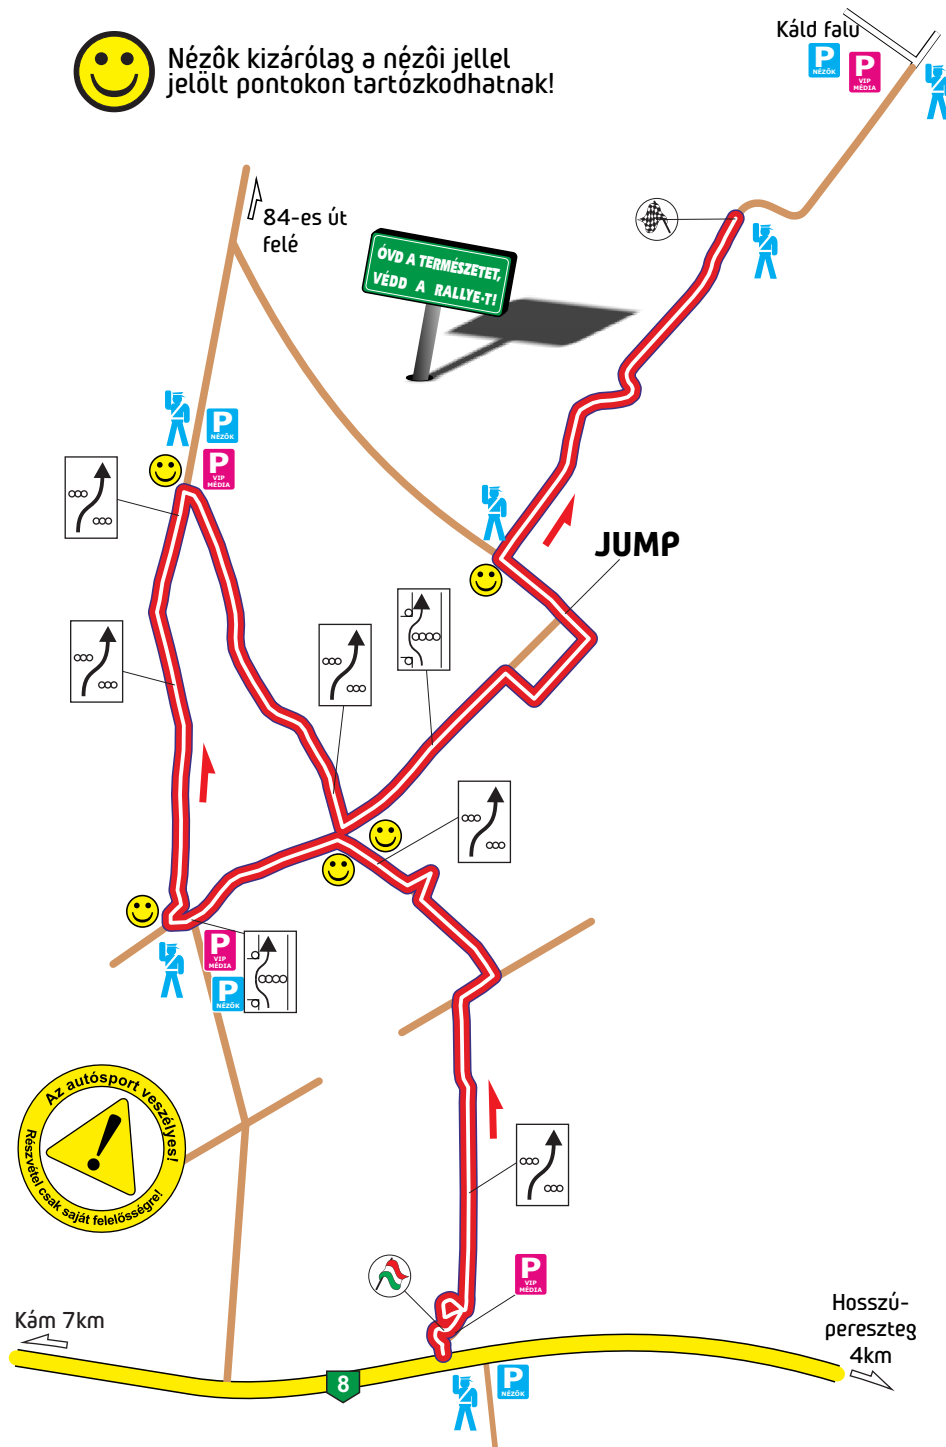

Farkaserdő - Káld

murva - 14,85 km
 pályazár: kb. 5:30

vasárnap

ORB,ORC Gy8 8:33
 R2, HistCh Gy4 10:03

 Nézôk kizárólag a nézôji jellel jelölt pontokon tartózkodhatnak!

Megbízható Partner

CHEVIGNON
 - PARFUMS -

TISZTELT RALLYONGÓK!
 A verseny jövőjének érdekében kérünk benneteket, hogy **NE FELEJTSÉTEK EL: VENDÉGEK VAGYUNK AZ ERDŐBEN!** Ne dobjátok el a szemetet és tartsátok be a hatóságok előírásait, hogy jövőre is versenyezhesünk ezeken a pályákon. Együttműködésüket köszönjük!